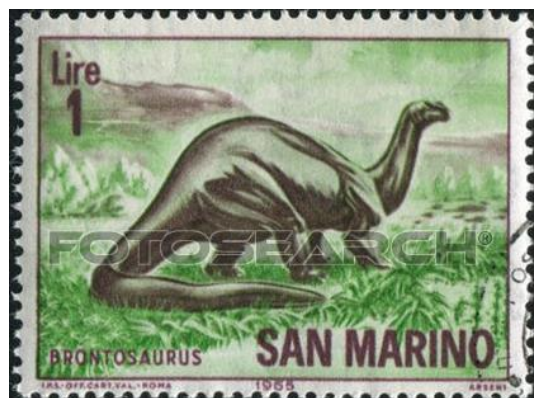

Firmin Thys

Arpo – Jarpo Lier november - december